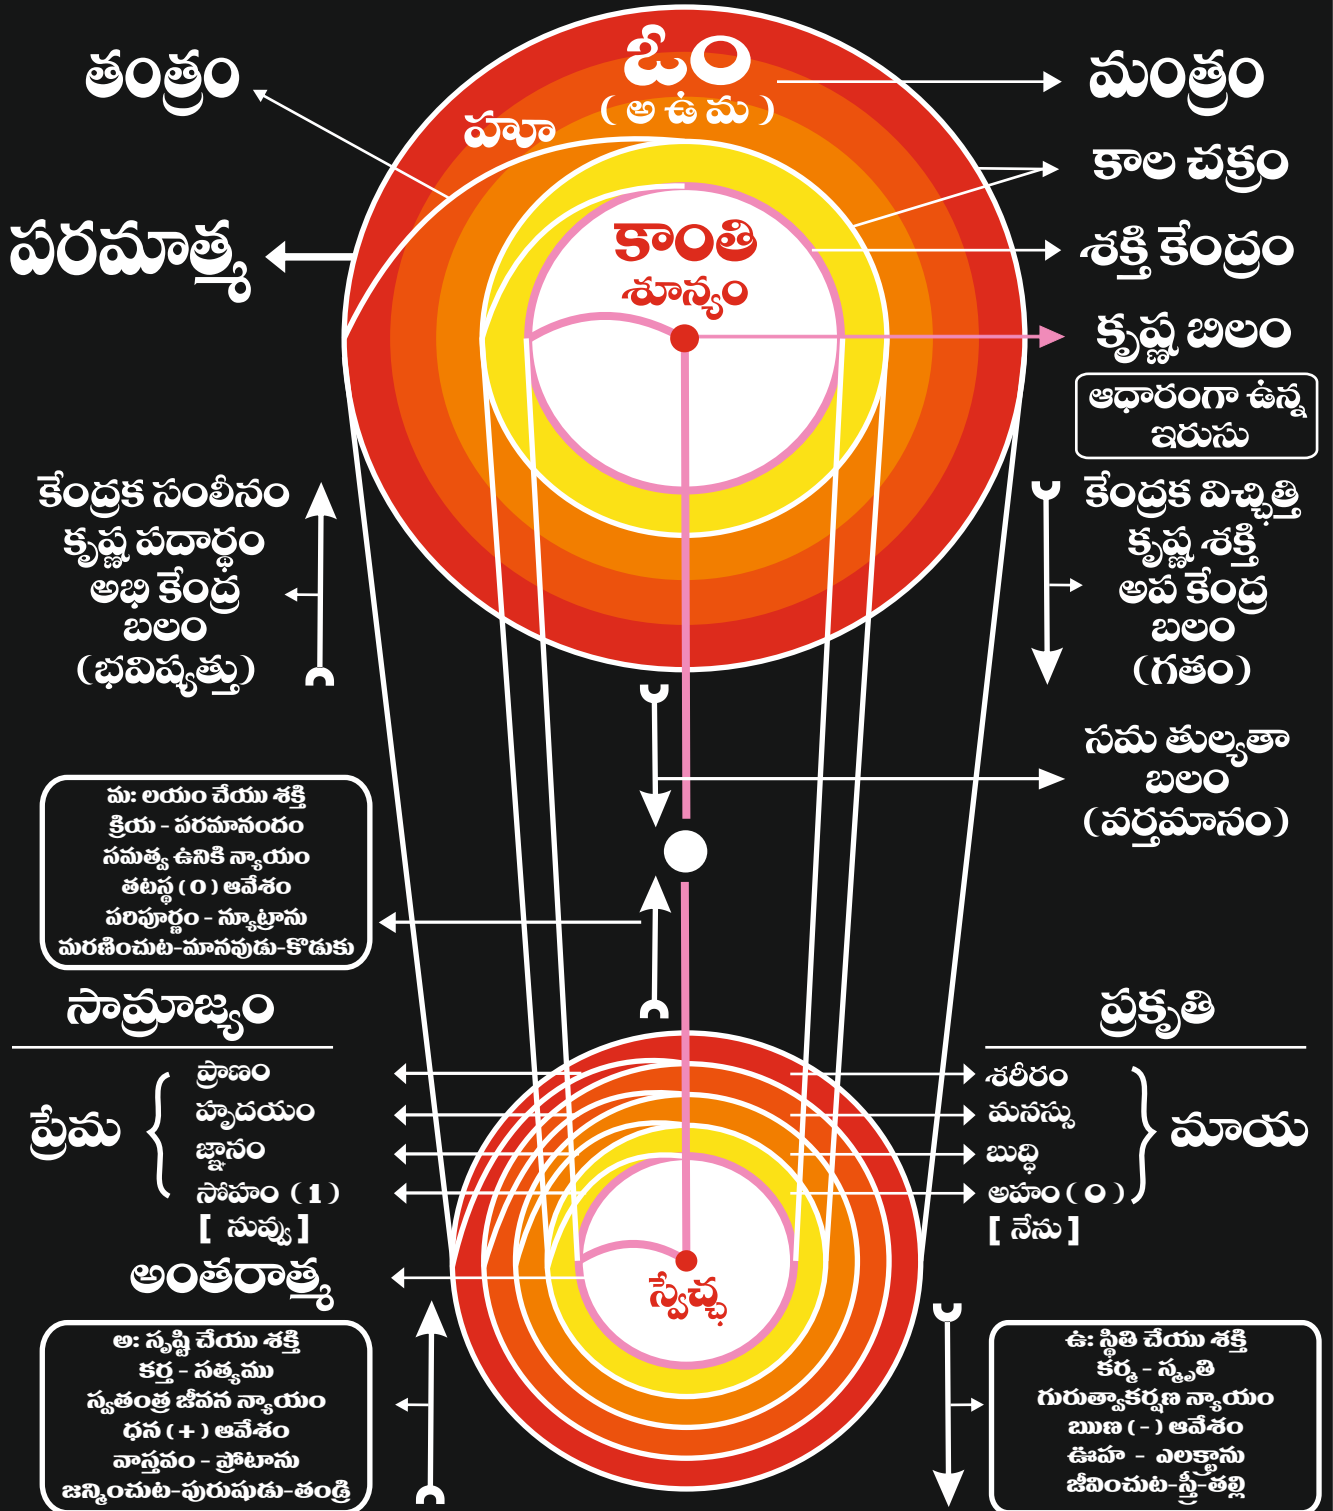

ప్రేమ సామ్రాజ్యం - దర్శనం

విశ్వస్వరూప భావప్రకటన యంత్రం

వి వ్యక్తి యైన సర్విక మార్గంలో జీవిస్తూ ఉంటే,
ప్రేమ సామ్రాజ్యం దర్శనాన్ని పొందుతారు,
ఆత్మానందాన్ని అనుభవిస్తారు.

ప్రేమ సామ్రాజ్యం - ఆహ్వానం

స్వేచ్ఛతో, స్వతంత్రంగా జీవిస్తూ,
ప్రేమను పంచుకొంటూ,
ఆత్మానందాన్ని అనుభవించడానికి,
మిత్రులను ప్రేమ సామ్రాజ్యం ఆహ్వానిస్తున్నది.